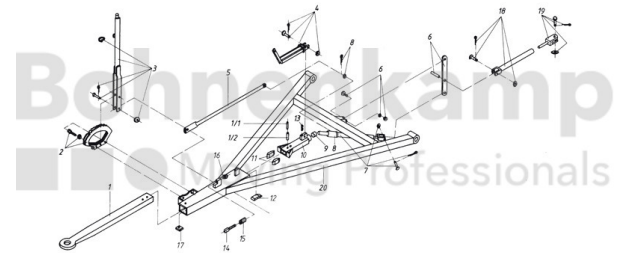

FAHRZEUGBAUSYSTEME

Warengruppe	Fahrzeugbausysteme
Artikelnummer	40891090

Technische Informationen

Marke	BPW
Nettogewicht [kg] (gültig)	0,98