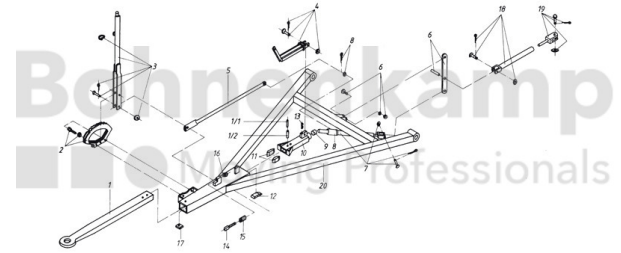

## Technische Informationen

Marke	BPW
Nettogewicht [kg] (gültig)	0,04