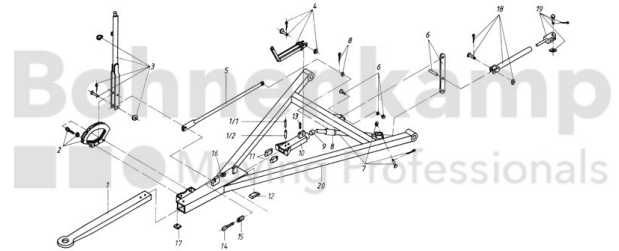

## FAHRZEUGBAUSYSTEME

Warengruppe	Fahrzeugbausysteme
Artikelnummer	40891510

## Technische Informationen

Marke	BPW
Nettogewicht [kg] (gültig)	11,97