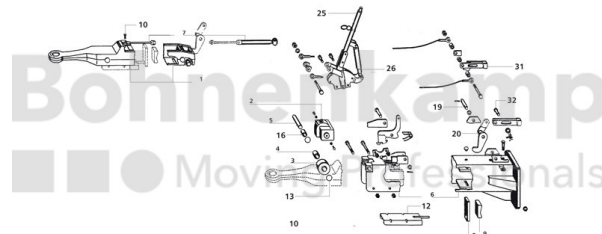

FAHRZEUGBAUSYSTEME

Warengruppe	Fahrzeugbausysteme
Artikelnummer	40891525

Technische Informationen

Marke	BPW
Nettogewicht [kg] (gültig)	0,69