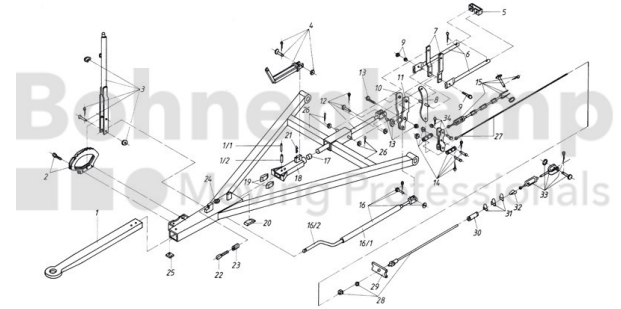

FAHRZEUGBAUSYSTEME

Warengruppe	Fahrzeugbausysteme
Artikelnummer	40891652

Technische Informationen

Marke	BPW
Nettogewicht [kg] (gültig)	3,91