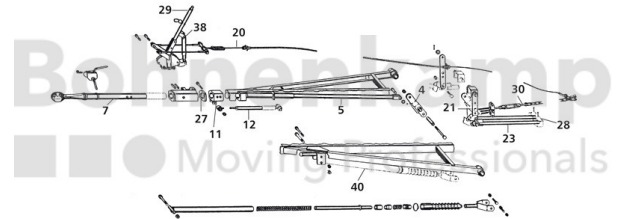

## Technische Informationen

Marke	BPW
Nettogewicht [kg] (gültig)	1,50