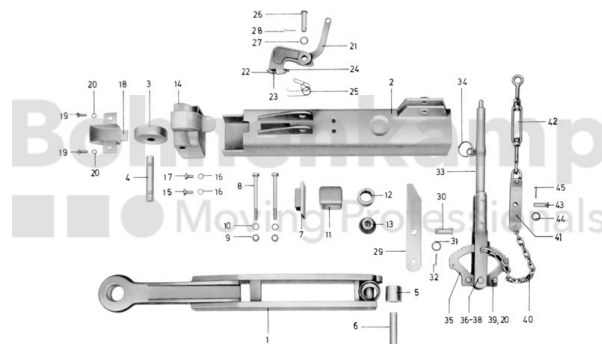

FAHRZEUGBAUSYSTEME

Warengruppe	Fahrzeugbausysteme
Artikelnummer	40896250

Technische Informationen

Marke	BPW
Nettogewicht [kg] (gültig)	0,02