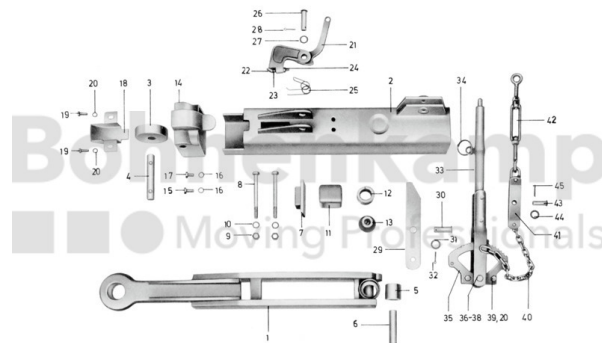

FAHRZEUGBAUSYSTEME

Warengruppe	Fahrzeugbausysteme
Artikelnummer	40896400

Technische Informationen

Marke	BPW
Nettogewicht [kg] (gültig)	0,79