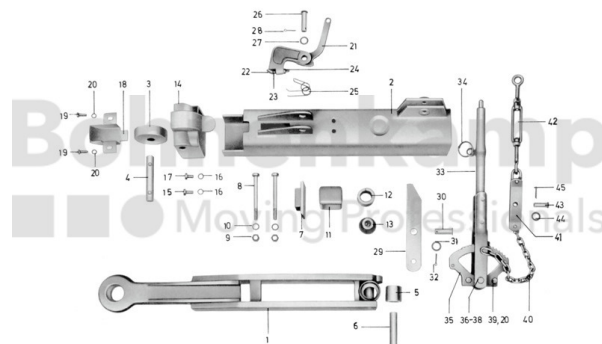

FAHRZEUGBAUSYSTEME

Warengruppe	Fahrzeugbausysteme
Artikelnummer	40896410

Technische Informationen

Marke	BPW
Nettogewicht [kg] (gültig)	0,70