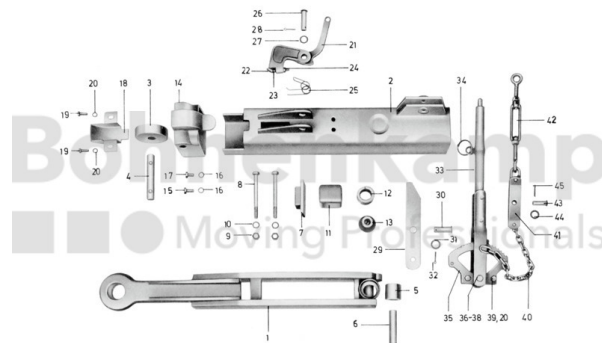

FAHRZEUGBAUSYSTEME

Warengruppe	Fahrzeugbausysteme
Artikelnummer	40896830

Technische Informationen

Marke	BPW
Nettogewicht [kg] (gültig)	2,06