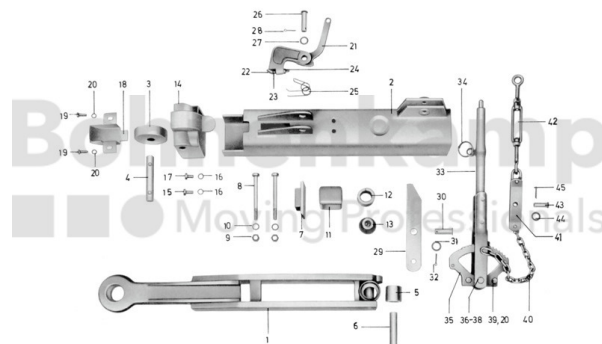

SYSTÈMES DE CONSTRUCTION DE VÉHICULES

Groupe de produits	Systèmes de construction de véhicules
Numéro d'article	40896240

Informations techniques

Marque	BPW
Nettogewicht [kg] (gültig)	0,16