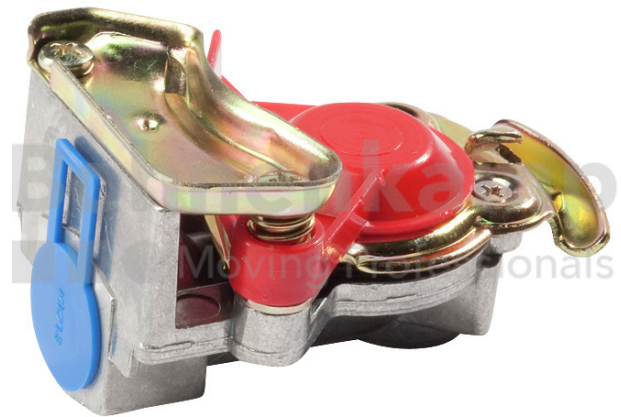

SYSTÈMES DE CONSTRUCTION DE VÉHICULES

Groupe de produits	Systèmes de construction de véhicules
Numéro d'article	41220640
Nombre de connexions	1x M22x1,5

Informations techniques

Marque	Wihag
Nombre de connexions	1x M22x1,5
Protection contre la corrosion	non
Utilisation	Frein
Nettogewicht [kg] (gültig)	0,21