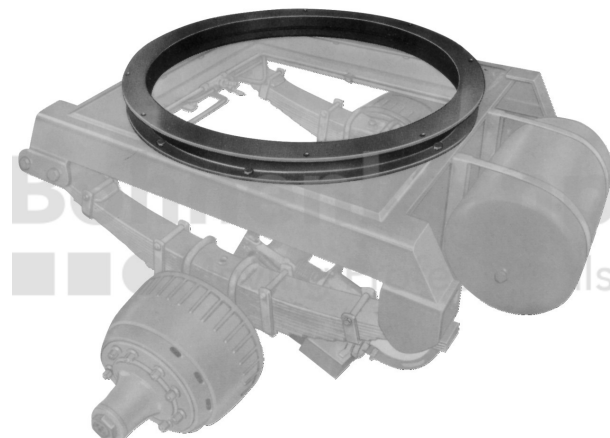

VOERTUIGCONSTRUCTIESYSTEMEN

Productgroep	Voertuigconstructiesystemen
Artikelnummer	44400100
Uitvoering kogelgewricht	Ongeboord
Axiallast [kg]	750
Snelheid [km/u]	Up to 25 km/h

JUST

Technische gegevens

Merk	Jost
Binnendiameter [mm]	292
Binnendiameter 2 [mm]	230
Buitendiameter [mm]	400
Buitendiameter 2 [mm]	342
Hoogte [mm]	45
Profiel kogelgewrichtsring	Z-profiel
Kleur	Zwart
Nettogewicht [kg] (gültig)	10,83